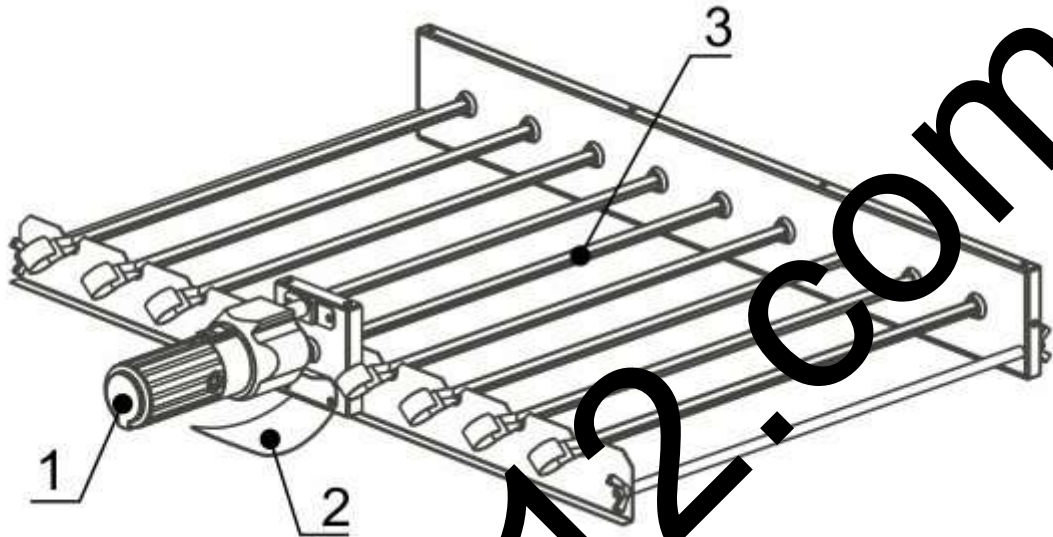

8

Шампуры-самокруты разработаны специально для стационарных барбекю, печей и сооружений, закрытых с трех сторон. Основным отличием от наборов на 5, 7, 9 шампуров является расположение мотора со стороны планки держателя шампуров, а не на редукторе, как у других

Основные отличия от остальных моделей, является: расположение мотора(1); отражателя(2); наличие переходного вала(3) – устанавливается в процессе сборки.

Сборка

Изделие собирается в виде рамки, состоящей из двух стяжек, держателя для шампуров и редуктора. Установка мотора осуществляется в последнюю очередь. Для этого нужно вставить фиксатор мотора в зацеп на редукторе. После этого надеть мотор на ось вращения редуктора. Возможно несовпадение оси мотора и оси вращения редуктора (из-за квадратного сечения). В этом случае необходимо повернуть ось редуктора до положения полного совпадения с осью мотора.

2. После сборки основной рамки, устанавливаются шампуры с нанизанными на них кусочками продуктов (мясо, рыба, овощи и т.п.).
3. Установить собранный механизм вращения шампуров на мангал, барбекю, гриль и т.п.

Размеры в тубусе: диаметр — 10 см, длина — 65 см

Размеры в сборе: 62×41 см

Вес: 2,5 кг.