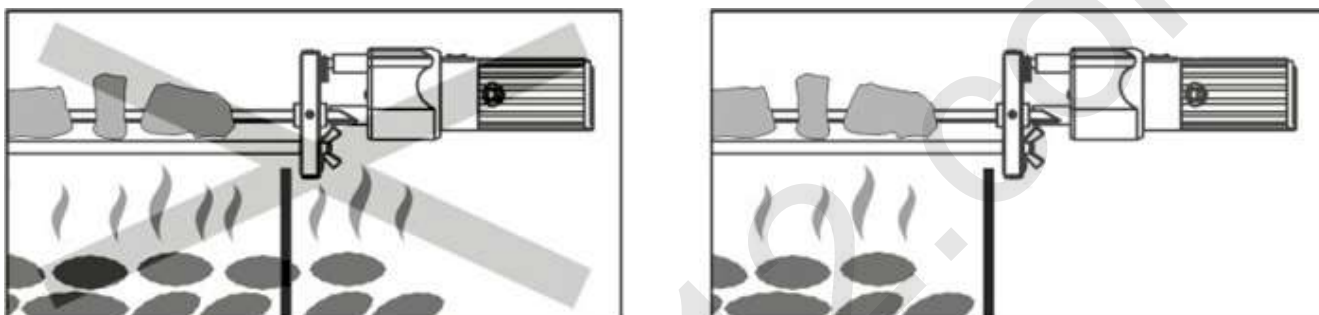

8

Шампуры-самокруты разработаны специально для стационарных барбекю, печей и сооружений, закрытых с трех сторон. Основным отличием от наборов на 5, 7, 9 шампуров является расположение мотора со стороны планки держателя шампуров, а не на редукторе, как у других

Основные отличия от остальных моделей, является: расположение мотора(1); отражателя(2); наличие переходного вала(3) – устанавливается в процессе сборки.

Сборка

Изделие собирается в виде рамки, состоящей из двух стяжек, держателя для шампуров и редуктора. Установка мотора осуществляется в последнюю очередь. Для этого нужно вставить фиксатор мотора в зацеп на редукторе. После этого надеть мотор на ось вращения редуктора. Возможно несовпадение оси мотора и оси вращения редуктора (из-за квадратного сечения). В этом случае необходимо повернуть ось редуктора до положения полного совпадения с осью мотора.

2. После сборки основной рамки, устанавливаются шампуры с нанизанными на них кусочками продуктов (мясо, рыба, овощи и т.п.).
3. Установить собранный механизм вращения шампуров на мангал, барбекю, гриль и т.п.

Меры предосторожности

Электропривод (моторчик) должен всегда находиться за границей очага (раскаленных углей).

Технические характеристики

Мотор: 1 шт.

Количество шампуров: 8 шт.

Изготовлен из нержавеющей стали