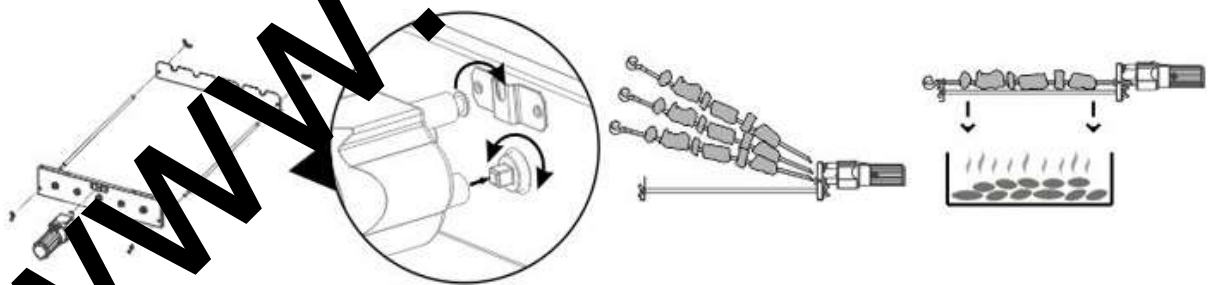

8

Шампуры-самокруты разработаны специально для стационарных барбекю, печей и сооружений, закрытых с трех сторон. Основным отличием от наборов на 5, 7, 9 шампуров является расположение мотора со стороны планки держателя шампуров, а не на редукторе, как у других

Основные отличия от остальных моделей, является: расположение мотора(1); отражателя(2); наличие переходного вала(3) – устанавливается в процессе сборки.

Сборка

Изделие собирается в виде рамки, состоящей из двух стяжек, держателя для шампуров и редуктора. Установка мотора осуществляется в последнюю очередь. Для этого нужно вставить фиксатор мотора в зацеп на редукторе. После этого надеть мотор на ось вращения редуктора. Возможно несовпадение оси мотора и оси вращения редуктора (из-за квадратного сечения). В этом случае необходимо повернуть ось редуктора до положения полного совпадения с осью мотора.

2. После сборки основной рамки, устанавливаются шампуры с нанизанными на них кусочками продуктов (мясо, рыба, овощи и т.п.).
3. Установить собранный механизм вращения шампуров на мангал, барбекю, гриль и т.п.

Размеры в тубусе: диаметр — 10 см, длина — 65 см

Размеры в сборе: 62×41 см

Вес: 2,5 кг.