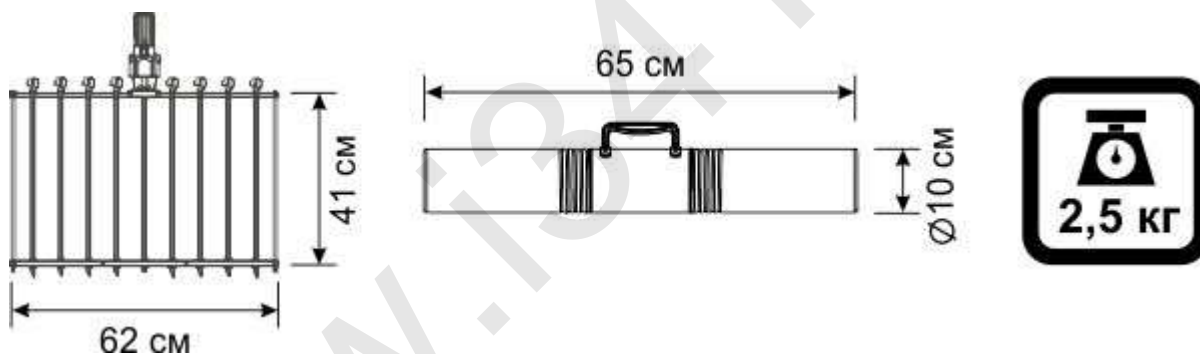

Технические характеристики

Мотор: 1 шт.

Количество шампуров: 8 шт.

Изготовлен из нержавеющей стали

Размеры в тубусе: диаметр — 10 см, длина — 65 см

Размеры в сборе: 62×41 см

Вес: 2,5 кг.