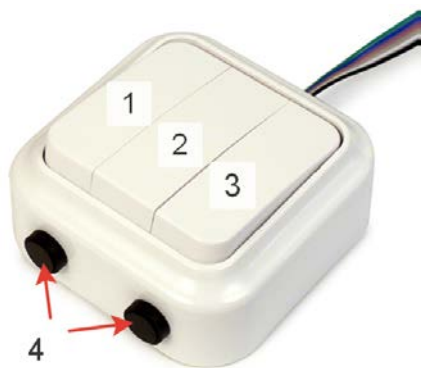

Подключение к сети 220 вольт:

Важно знать! Используйте только шнуры и адаптеры питания, поставляемые изготовителем подавителя.

Работа с подавителем

Проводной пульт управления, для выбора режимов работы:

1. Подавление беспроводной связи.
2. Ультразвуковое излучение.
3. Акустическая помеха и виброакустический эффект включаются одновременно.
4. Регулировка громкости акустической помехи.

Подключение пульта управления осуществляется через шлейф, обязательно соблюдайте цветовое соответствие проводов.

Принцип работы режимов работы подавителей серии «Хамелеон UltraSonic»

Ультразвуковое направленное излучение работает благодаря прямому воздействию на мембрану микрофона диктофонов, смартфонов и других записывающих аудио информацию устройств. Каждый ультразвуковой излучатель настроен на свою частоту, тем самым создается вибрационное давление на мембрану микрофона, что приводит к тому, что на записи будут слышны только шумы.

Важно! При использовании данного режима подавителя, устройство должно располагаться по направлению места предполагаемой аудиозаписи и прослушки. Использовать данный режим рекомендуется на переговорах, если нет доверия к Вашему собеседнику.

Акустическое воздействие на аудиозапись, принцип данного режима основан на создании шумового эффекта в виде «речевого хора». При несанкционированной аудио фиксации разговора на запись будет накладываться помимо речи собеседников еще около 10 человеческих голосов с разным тембром. Благодаря данному эффекту прослушивание аудиозаписи, выделить нужную информацию будет практически не возможно. Уровень шумового эффекта можно регулировать, настроив его для создания комфортной обстановки для беседы.

Этот режим необходимо использовать во время важных встреч и переговоров с партнерами во избежание утечки важной информации третьим лицам, путем записи разговора на диктофоны и смартфоны.