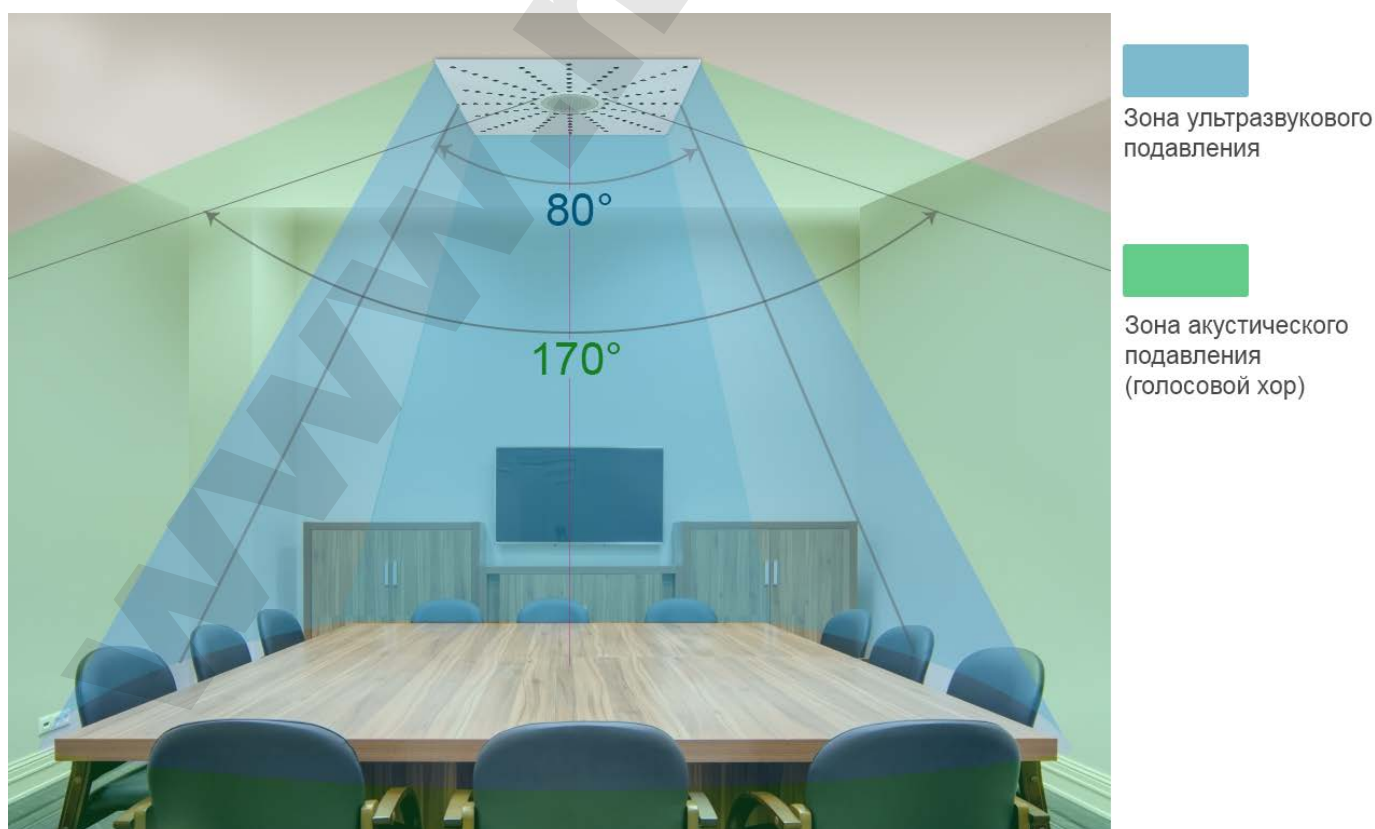

Важно! Для максимальной защиты от аудиозаписи и прослушивания с помощью микрофонов рекомендуется одновременно использовать ультразвуковое излучение и акустический «речевой хор».

Блокировка радиочастотной передачи аудио, видеоинформации. Устройство, оснащенное генератором помех, позволяет заблокировать дистанционную передачу данных по сетям сотовой связи и мобильного интернета в диапазонах радиочастот GSM, 3G, 4G LTE, 4G Mobile.

При включении режима блокировки беспроводной связи, будет невозможно передать информацию по средствам: SMS, MMS сообщения, электронным письмо, голосовым звонком и любыми другими способами доступными мобильному телефону, смартфону, планшету, а также беспроводному GSM микрофону или видеокамере.

Важно! Для обеспечения полной безопасности и предотвращения утечки важной информации на переговорах, рекомендуется использовать одновременно все режимы защиты: от аудиозаписи и прослушивания до передачи данных через беспроводную связь.

Защита от лазерных направленных микрофонов. Виброакустический эффект «зашумления окон» создает вибрационное воздействие на полотно стекла окна, что делает невозможным считывания речи человека при использовании лазерных направленных микрофонов или стетоскопов. В комплекте несколько пьезо-излучателей, которые устанавливаются на окно.

Диаграмма распространения ультразвукового излучения