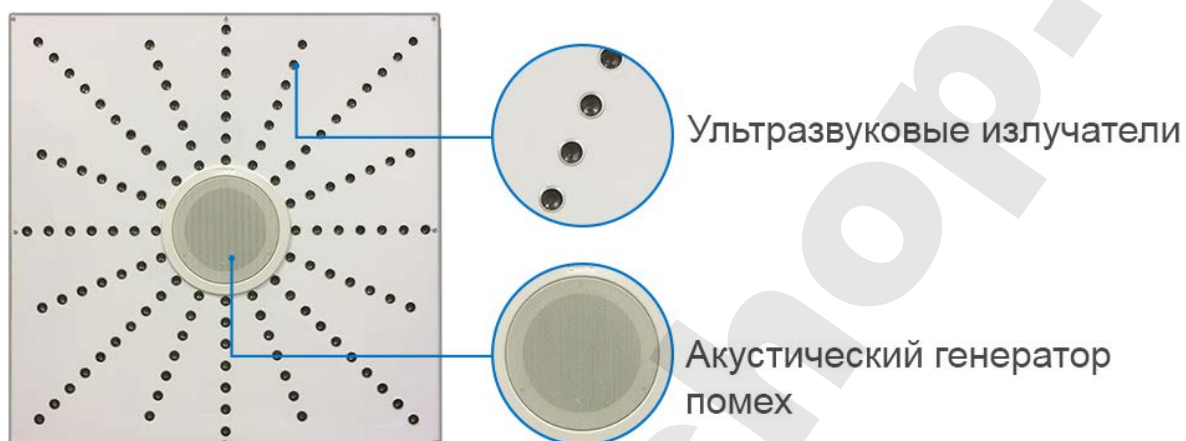

Общий вид подавителя и органов управления

Рекомендации по использованию подавителей серии «Хамелеон UltraSonic-120-Phantom»

Подавитель необходимо разместить горизонтально в подвесном потолке типа «армстронг», размером 600х600 мм. Устанавливается вместо одной из плиток непосредственно над местом переговоров, в большинстве случаев это стол для совещаний. Ультразвуковые излучатели должны быть направлены в сторону предполагаемой скрытой аудиозаписи. Для достижения максимального эффекта необходимо проводить переговоры в небольшом помещении с минимальным количеством мебели, это необходимо для лучшего отражения ультразвукового излучения и распространения акустического эффекта «речевого хора».