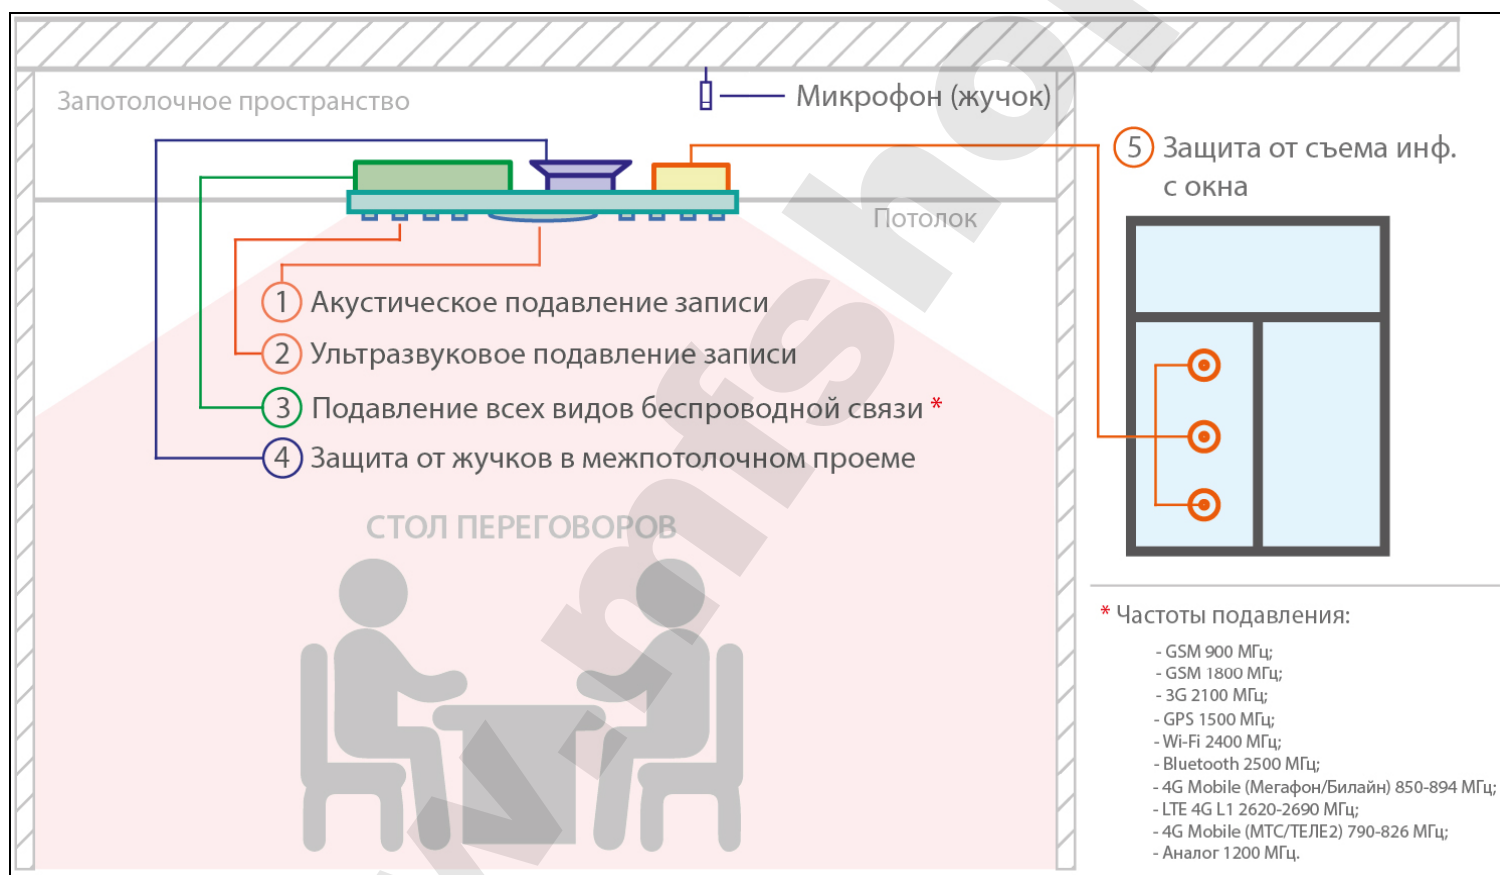

Рекомендации по использованию подавителей серии «Хамелеон UltraSonic-120-Phantom»

Подавитель необходимо разместить горизонтально в подвесном потолке типа «армстронг», размером 600х600 мм. Устанавливается вместо одной из плиток непосредственно над местом переговоров, в большинстве случаев это стол для совещаний. Ультразвуковые излучатели должны быть направлены в сторону предполагаемой скрытой аудиозаписи. Для достижения максимального эффекта необходимо проводить переговоры в небольшом помещении с минимальным количеством мебели, это необходимо для лучшего отражения ультразвукового излучения и распространения акустического эффекта «речевого хора».

Схема установки элементов

Подготовка к работе

Перед использованием устройства:

1. Извлеките подавитель упаковки;
2. Проверьте комплектацию;
3. Соберите систему на столе;
4. Подключите систему к сети 220В и проверьте перед установкой.

ВНИМАНИЕ! Если устройство транспортировалось на морозе, то необходимо не менее 3 часов подержать его в теплом помещении и только потом начинать эксплуатацию.