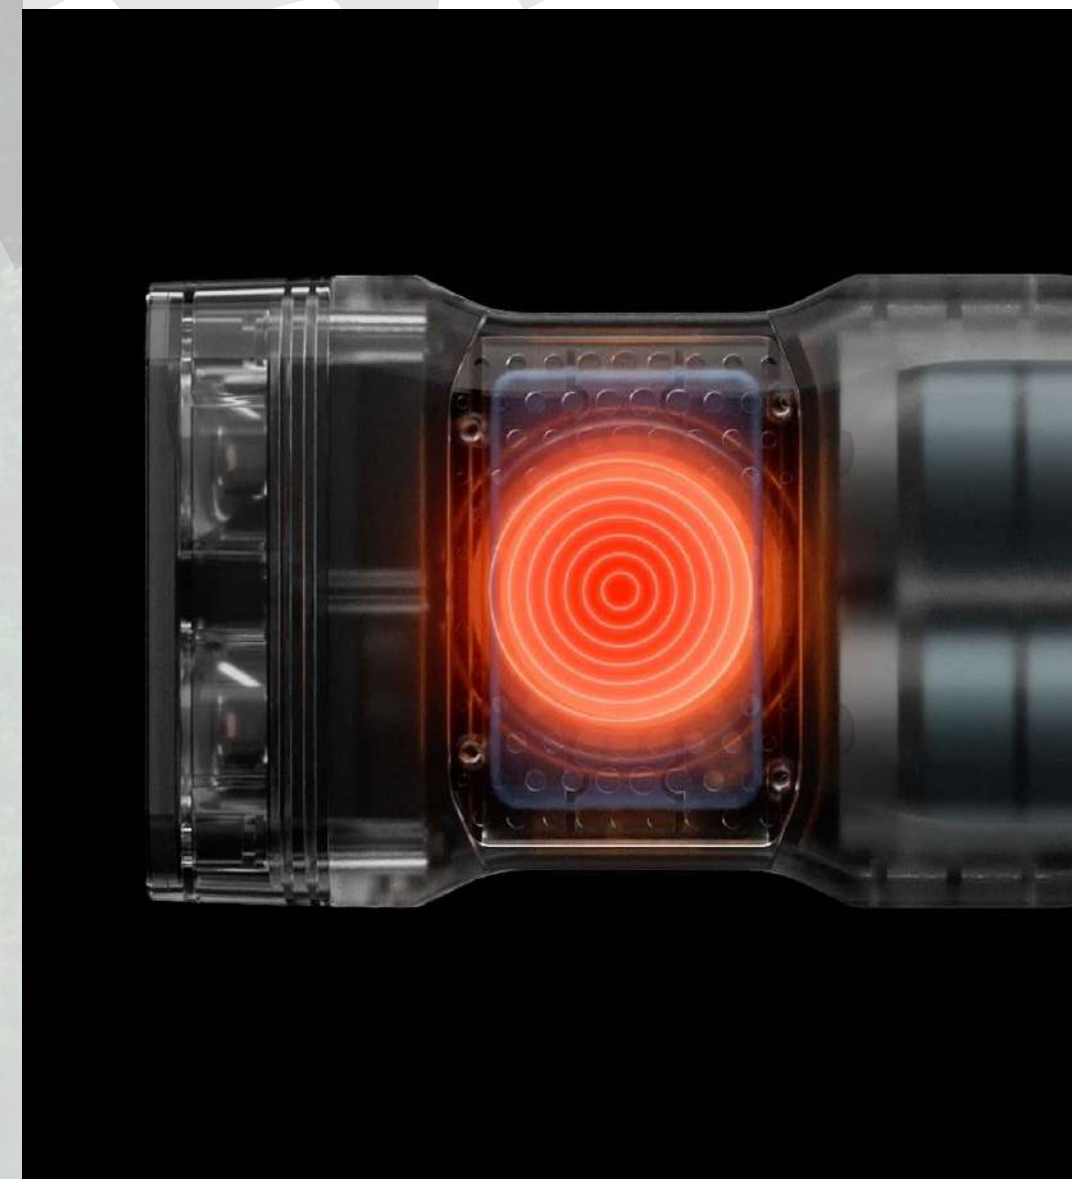

Электронный отпугиватель комаров

SOLOVE P6

Русская версия

10 000 мАч
+ Фонарик
+ PowerBank

AVALONICA.RU

SOLOVE P6

SOLOVE P6 представляет собой многофункциональное устройство, специально разработанное для улучшения комфорта и безопасности во время активного отдыха на природе. Этот инновационный гаджет уникально сочетает в себе светодиодный фонарик, мощный отпугиватель комаров и функцию Power Bank для подзарядки мобильных устройств. Такое сочетание делает SOLOVE P6 незаменимым помощником во время путешествий, кемпинга или просто пребывания на открытом воздухе.

Две фумигнаторные пластины

Одновременное использование двух пластин значительно повышает эффективность отпугивания комаров. Это обеспечивает более мощную и расширенную защиту, увеличивая область покрытия и продолжительность действия.

SOLOVE P6

50 сек.

Быстрый
нагрев

2-4 мин.

Разогревается
до 110 °C

Поддержка
большинства
фумигаторных
пластин,
представленных
на рынке.

SOLOVE P6

Функция Power Bank