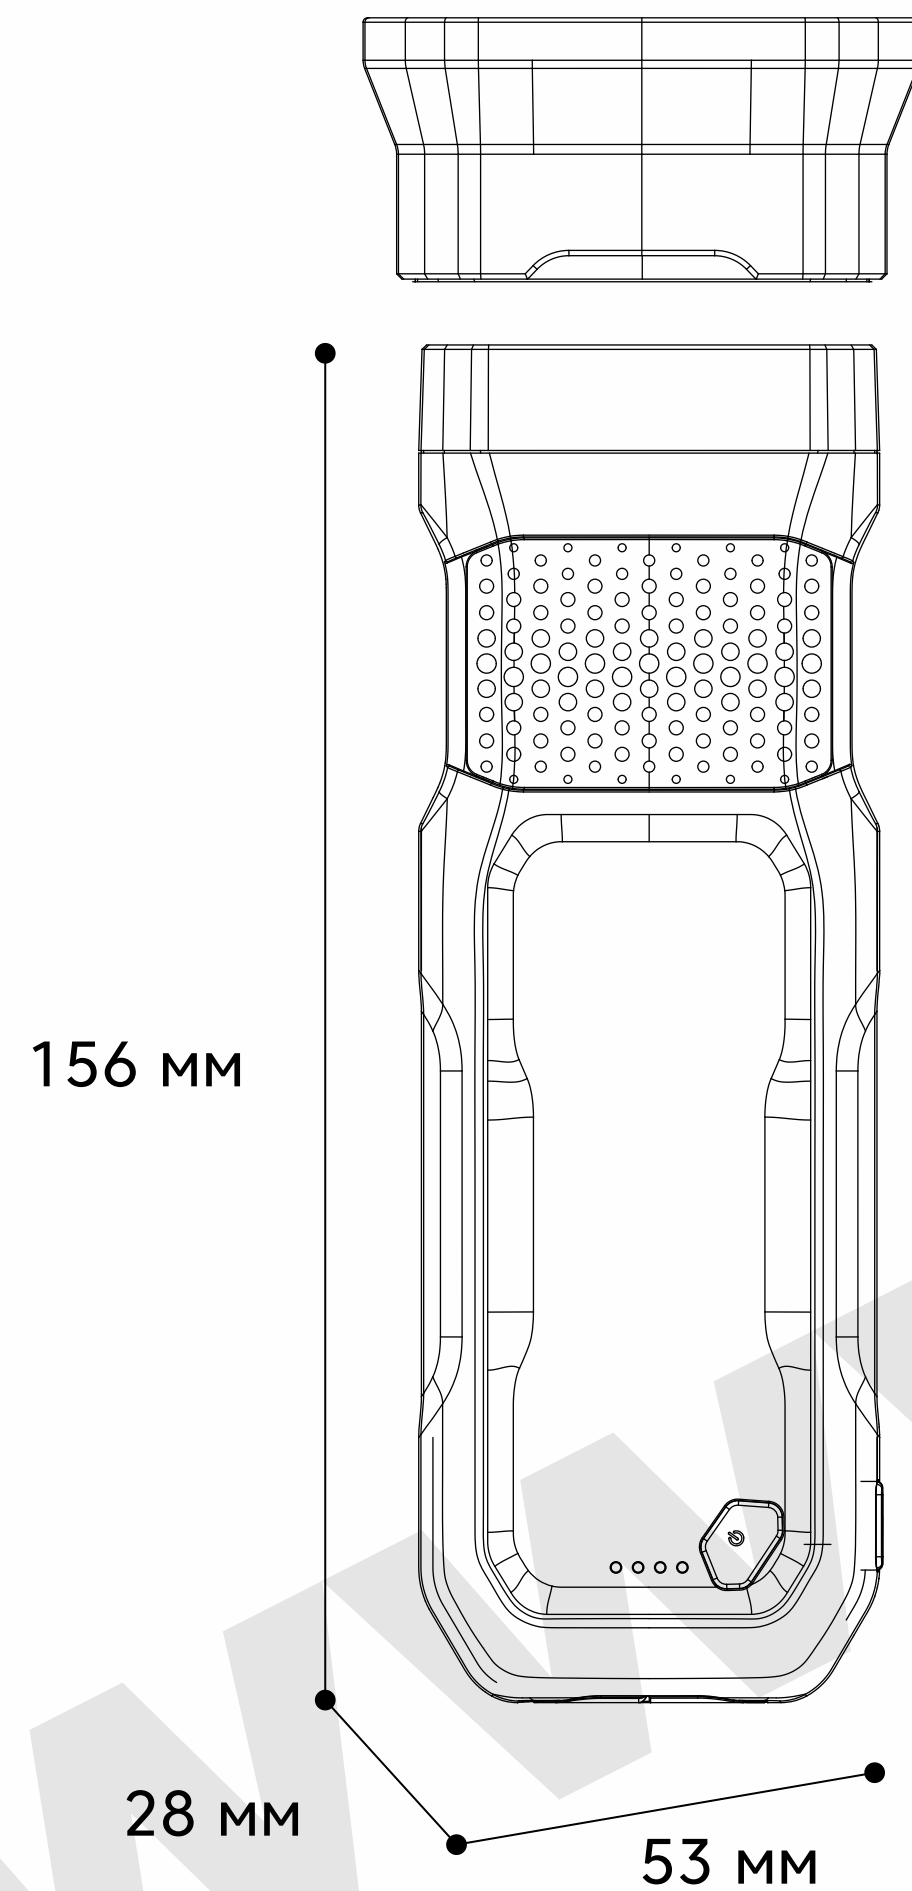

Размеры устройства

Время работы аккумулятора

Время зарядки аккумулятора	Около 3,5 часов
Время работы в режиме слабого освещения	Около 25,5 часов
Время работы в режиме сильного освещения	Около 11 часов
Время работы в режиме работы фумигатора	Около 12 часов
Время работы в режиме слабого освещения + режима фумигатора	Около 9 часов
Время работы в режиме сильного освещения + режима фумигатора	Около 6,5 часов